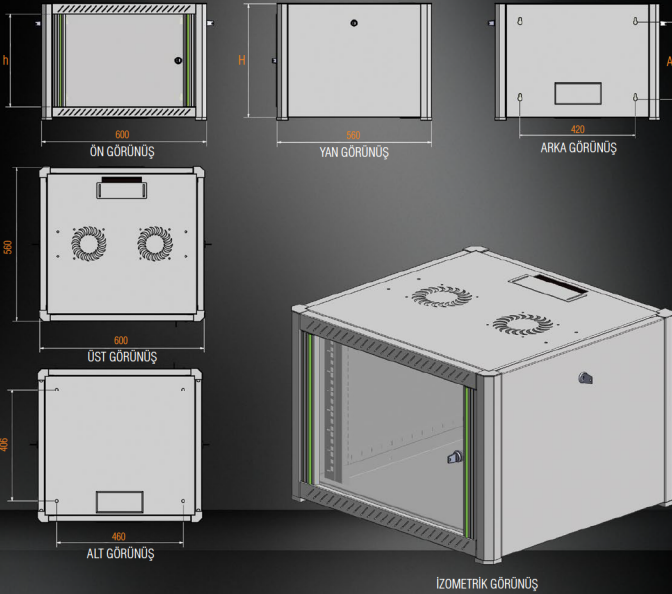

KAPAK OPSİYONLARI

GENİŞLİK W: 600mm

DERİNLİK D: 560mm

WT SERİSİ NETWORK DUVAR TİPİ KABİNETLER W=600mm D=560mm