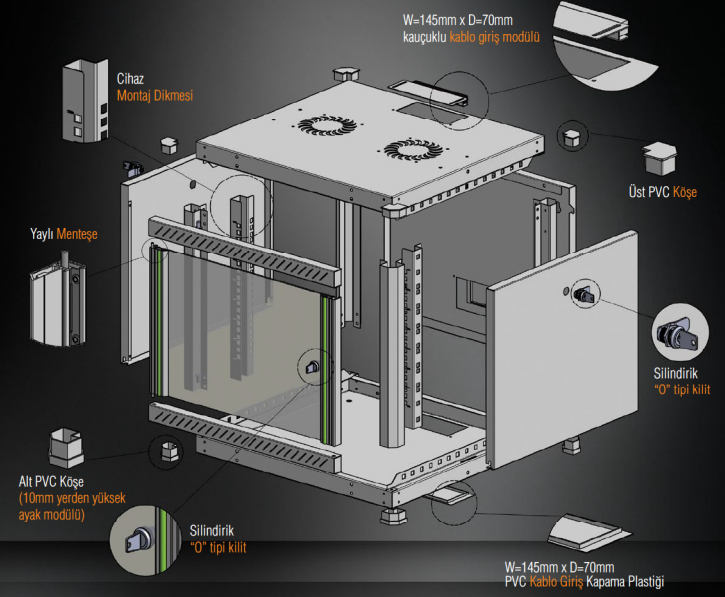

GENİŞLİK W: 600mm

DERİNLİK D: 560mm

PATLATMA RESMİ

GENİŞLİK W: 600mm

DERİNLİK D: 560mm

RENK SEÇENEKLERİ

YÜK TAŞIMA KAPASİTESİ: 80kg

KONSTRÜKSİYON ÇİZİMLERİ

GENİŞLİK W: 600mm

DERİNLİK D: 560mm