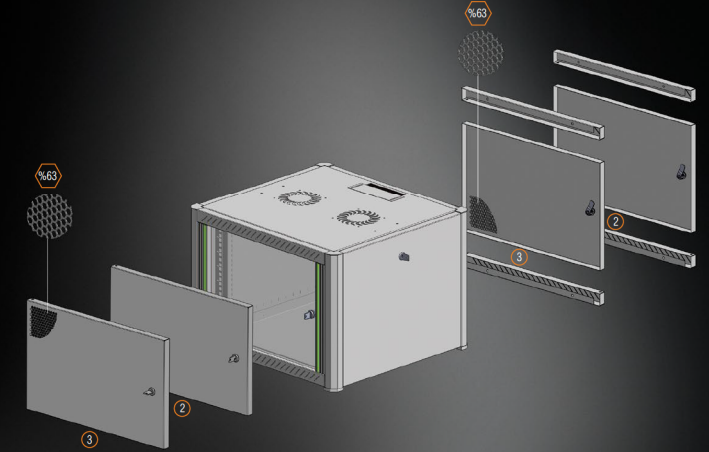

KAPAK OPSİYONLARI

GENİŞLİK W: 600mm

DERİNLİK D: 560mm

WT SERİSİ NETWORK DUVAR TİPİ KABİNETLER W=600mm D=560mm